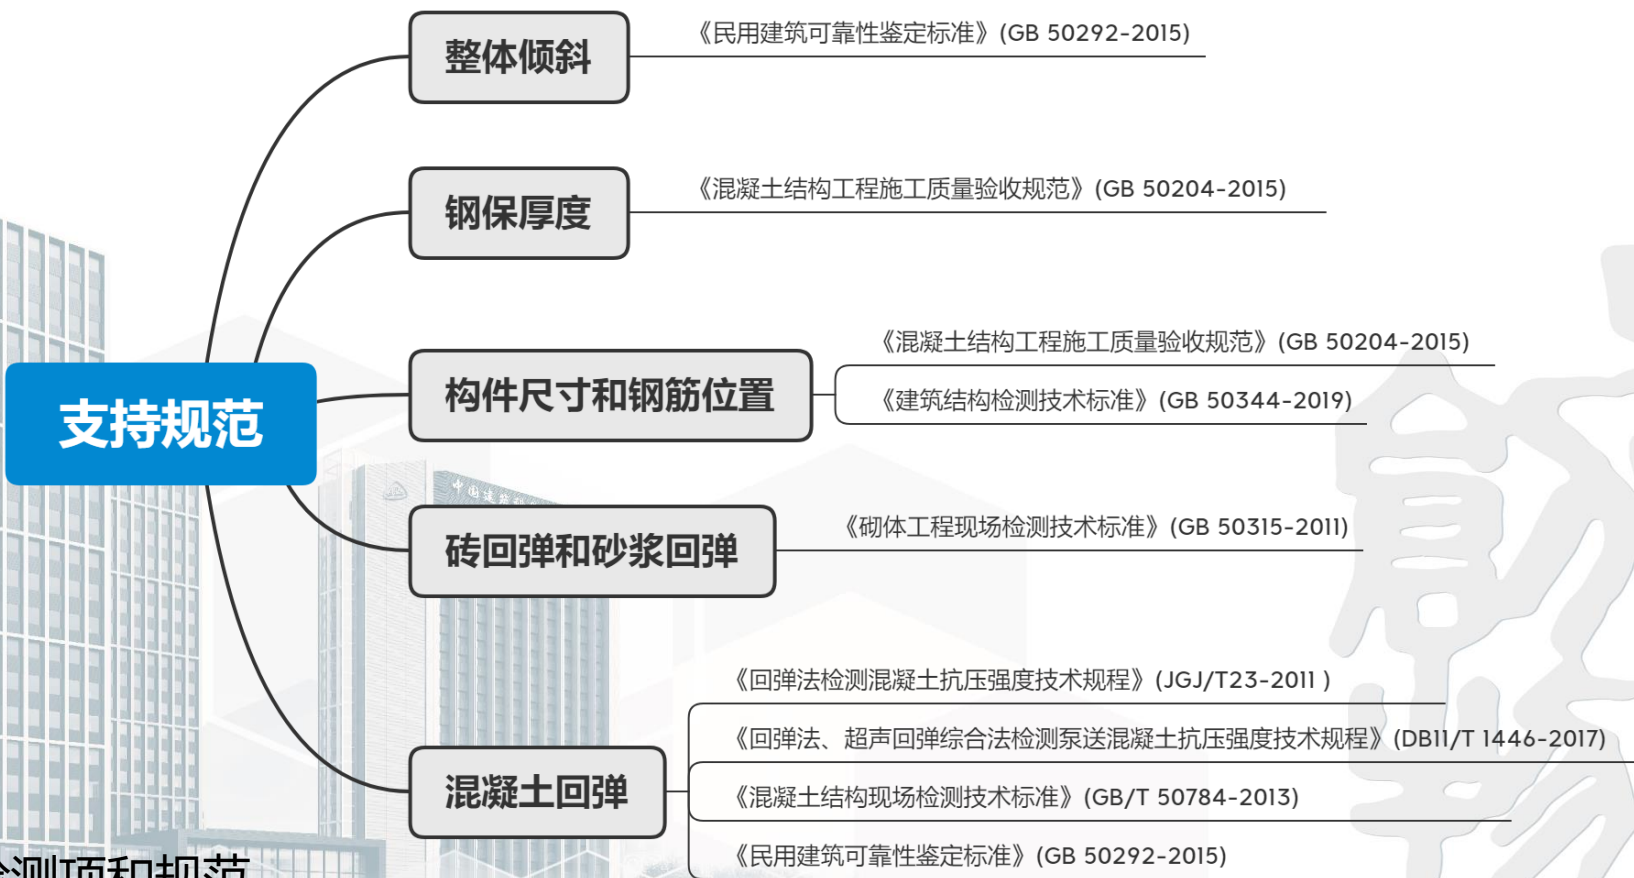

多项目管理

NO.4

可视化及统计

直观表达

统计分析

自动生成分析图表

支持的检测项及规范

目前已经支持的检测项和规范
当前版本v1.0